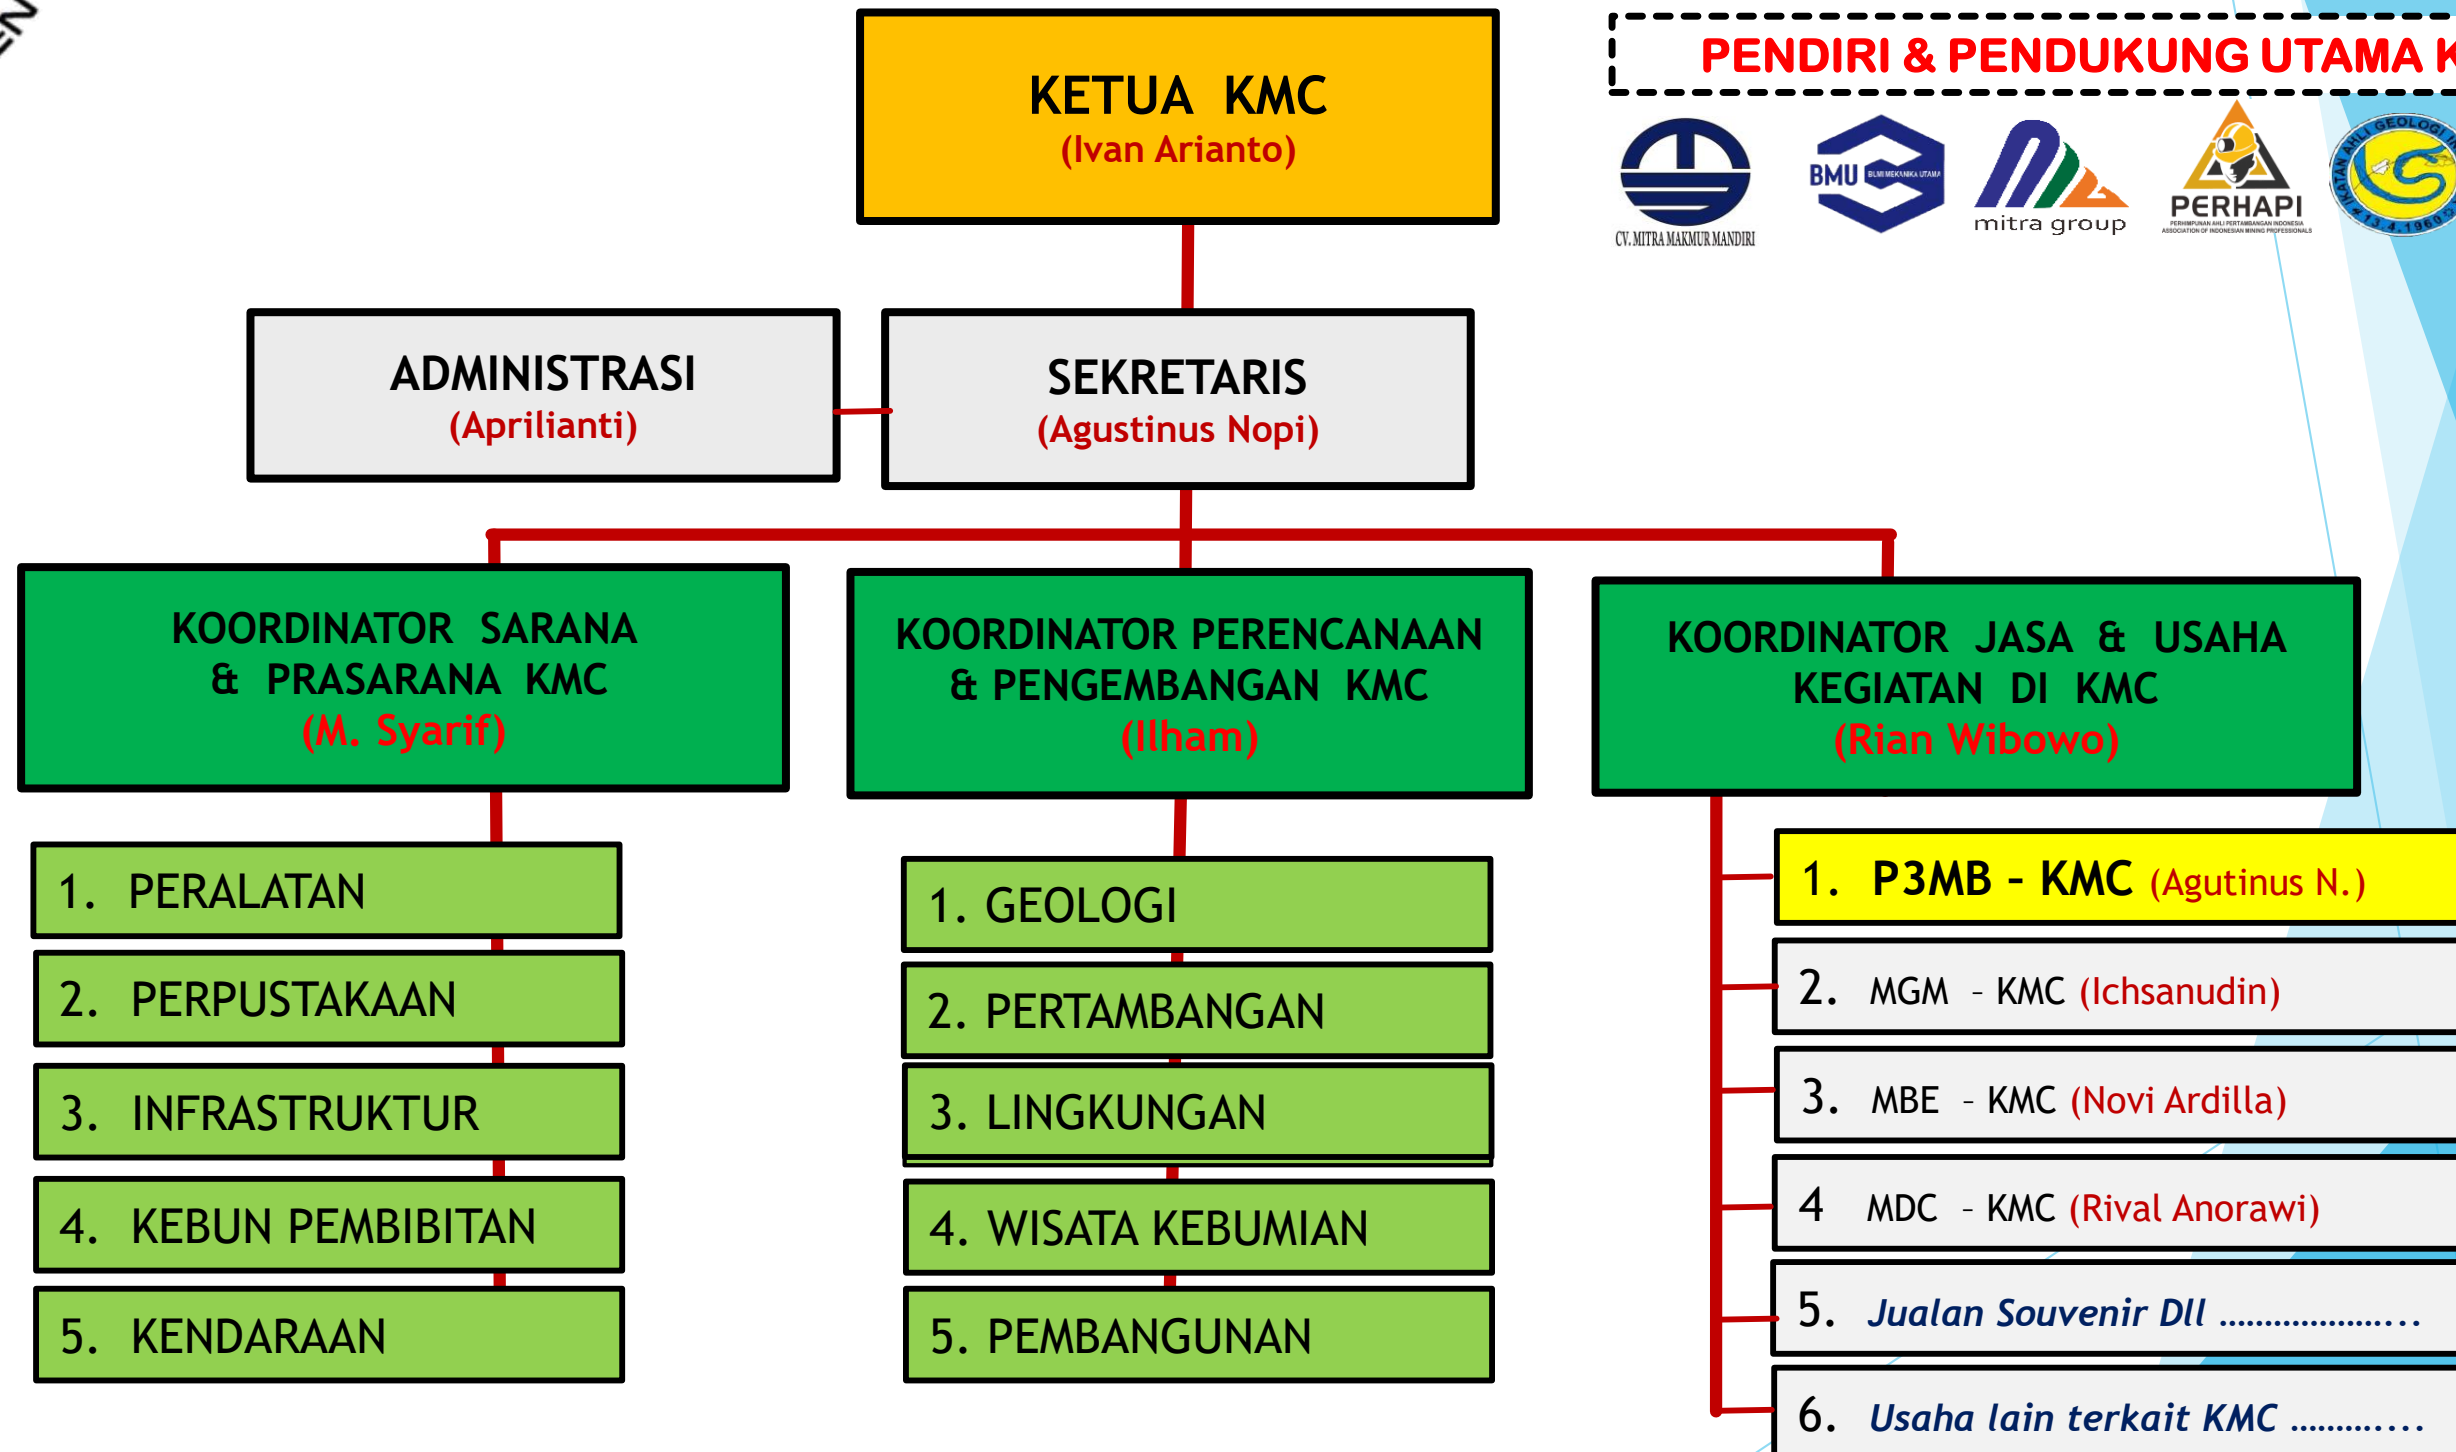

STRUKTUR ORGANISASI PENGELOLA KALBAR MINERALS CENTER (KMC) KUALA DUA KABUPATEN KUBU RAYA

PENDIRI & PENDUKUNG UTAMA KMC